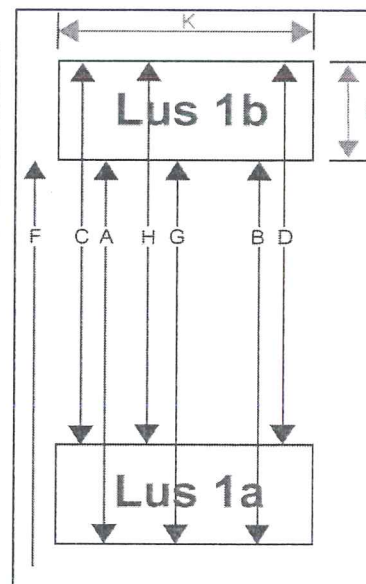

Eigenaar	: Gemeente Voorschoten			
Gebruiker	: Politie Eenheid Den Haag R.V.H.T. Waddinxveen			
Serienummer buitenkast	: 01-037	Positie paal/mast	RB <input checked="" type="checkbox"/>	LB <input type="checkbox"/> MB <input type="checkbox"/>
GPS Code	: N ° : O °			
Plaats	: Voorschoten			
Straatnaam/wegnummer	: Wijngaardenlaan			
Op de kruising met	: Burg. de Kempenaerstraat			
Kijkend in de richting	: Centrum	Ri. nummer : 71.2-71.3-71.1		
Afstand paal tot stopstreep	: 7.75	m (± 1%)		
Afstand paal tot lichten	: 13.45/15.95	m (± 1%)		
Afstand paal of stopstreep tot lus 1b	: 446.00	(maat F) cm (± 1%)		
Afstand paal of stopstreep tot lus 2b	: -	(maat F) cm (± 1%)		
Afstand paal of stopstreep tot lus 3b	: -	(maat F) cm (± 1%)		
Afstand paal of stopstreep tot lus 4b	: -	(maat F) cm (± 1%)		
Op de RLC/GTC in te stellen lusafstand	Rijstrk.1.: 400 cm	Rijstrk.2.: - cm	Rijstrk.3.: - cm	Rijstrk.4.: - cm

Maten van de lussen (alle maten in mm)

Lus	Lengte	Breedte	Zelfinductie 70 µH – 150 µH	Aantal windingen	Ohmse weerstand < 3 Ω	Aardweerstand	
						>500M Ω bij 1000V	waarde
1a	1000 mm	2197 mm	98 µH	3	1.98 Ω	OK	>999
1b	998 mm	2193 mm	96 µH	3	1.90 Ω	OK	>999
2a	- mm	- mm	- µH	-	- Ω	-	-
2b	- mm	- mm	- µH	-	- Ω	-	-
3a	- mm	- mm	- µH	-	- Ω	-	-
3b	- mm	- mm	- µH	-	- Ω	-	-
4a	- mm	- mm	- µH	-	- Ω	-	-
4b	- mm	- mm	- µH	-	- Ω	-	-

Alle maten in deze tabel zijn gemeten met een meetlint (tolerantie ± 2 mm)

	RLC/FIP rijstrooknr. 1	RLC/FIP rijstrooknr. 2	RLC/FIP rijstrooknr. 3	RLC/FIP rijstrooknr. 4
ri.nr.	RD ↑ 71.1	-	-	-
	Lus 1a – 1b	Lus 2a – 2b	Lus 3a – 3b	Lus 4a – 4b
A	4007	-	-	-
G	4001	-	-	-
B	4005	-	-	-
C	4004	-	-	-
H	4000	-	-	-
D	4001	-	-	-