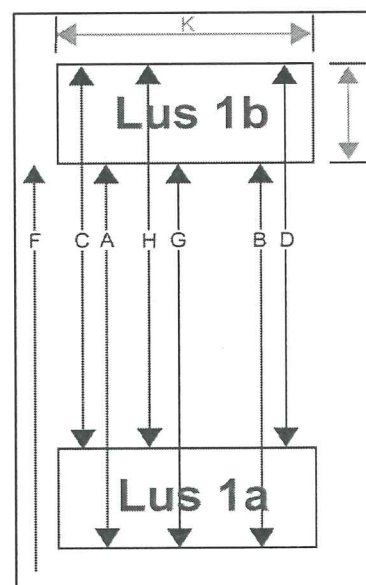

419

Eigenaar	: Gemeente Voorschoten			
Gebruiker	: Regiopolitie Hollands Midden district Leiden-Voorschoten			
Serienummer buitenkast	: 01-037			
GPS Code	: N ° . : O ° .			
Plaats	: Voorschoten			
Straatnaam/wegnummer	: Wijngaardenlaan			
Op de kruising met	: Burg. de Kempenaerstraat			
Kijkend in de richting	: Centrum	Ri. nummer : 71.3		
Afstand paal tot stopstreep	: 10.00	m (± 1%)		
Afstand paal tot lichten	: 13.75/16.25	m (± 1%)		
Afstand paal of stopstreep tot lus 1b	: 282.00	(maat F) cm (± 1%)		
Afstand paal of stopstreep tot lus 2b	: -	(maat F) cm (± 1%)		
Afstand paal of stopstreep tot lus 3b	: -	(maat F) cm (± 1%)		
Afstand paal of stopstreep tot lus 4b	: -	(maat F) cm (± 1%)		
Op de RLC/GTC in te stellen lusafstand	Rijstrk.1.: 250 cm	Rijstrk.2.: - cm	Rijstrk.3.: - cm	Rijstrk.4.: - cm

Maten van de lussen en de elektrische eigenschappen (alle maten in mm)

Lus	Lengte (L)	Breedte (K)	Zelfinductie 70 µH – 200 µH	Aantal windingen	Ohmse weerstand < 3 Ω	Aardweerstand	
						>500M Ω bij 1000V	waarde
1a	1000 mm	2010 mm	84 µH	3	1.74 Ω	OK	>999
1b	1003 mm	1995 mm	86 µH	3	1.72 Ω	OK	>999
2a	- mm	- mm	- µH	-	- Ω	-	-
2b	- mm	- mm	- µH	-	- Ω	-	-
3a	- mm	- mm	- µH	-	- Ω	-	-
3b	- mm	- mm	- µH	-	- Ω	-	-
4a	- mm	- mm	- µH	-	- Ω	-	-
4b	- mm	- mm	- µH	-	- Ω	-	-

Alle maten in deze tabel zijn gemeten met een meetlint (tolerantie ± 2 mm)

De toegestane tolerantie is maximaal 0.5 %

	RLC/FIP rijstrooknr. 1	RLC/FIP rijstrooknr. 2	RLC/FIP rijstrooknr. 3	RLC/FIP rijstrooknr. 4
ri.nr.	RD ↑ 71.3	-	-	-
	Lus 1a – 1b	Lus 2a – 2b	Lus 3a – 3b	Lus 4a – 4b
A	2503	-	-	-
G	2498	-	-	-
B	2503	-	-	-
C	2508	-	-	-
H	2505	-	-	-
D	2503	-	-	-