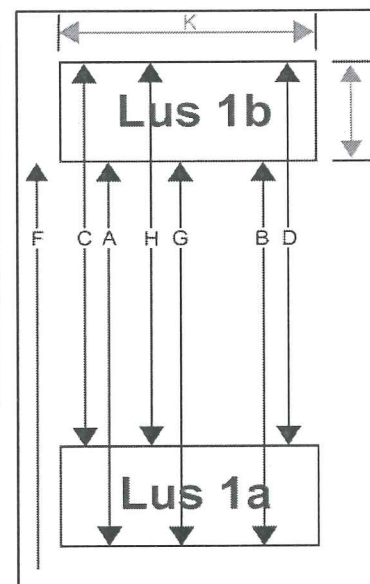

RLC/FIP GTC MEETLIJST

Ref: ML-RLC/GTC/FIP 110074/ZHR Dossier nr. -

GATSO METER B.V.

Eigenaar	: Gemeente Voorschoten			
Gebruiker	: Regiopolitie Hollands Midden district Leiden-Voorschoten			
Serienummer buitenkast	: 01-037			
GPS Code	: N ° . : O ° .			
Plaats	: Voorschoten			
Straatnaam/wegnummer	: Wijngaardenlaan			
Op de kruising met	: Burg. de Kempenaerstraat			
Kijkend in de richting	: Centrum	Ri. nummer : 71.3		
Afstand paal tot stopstreep	: 10.00	m (± 1%)		
Afstand paal tot lichten	: 13.75/16.25	m (± 1%)		
Afstand paal of stopstreep tot lus 1b	: 281.00	(maat F) cm (± 1%)		
Afstand paal of stopstreep tot lus 2b	: -	(maat F) cm (± 1%)		
Afstand paal of stopstreep tot lus 3b	: -	(maat F) cm (± 1%)		
Afstand paal of stopstreep tot lus 4b	: -	(maat F) cm (± 1%)		
Op de RLC/GTC in te stellen lusafstand	Rijstrk.1.: 250 cm	Rijstrk.2: - cm	Rijstrk.3: - cm	Rijstrk.4: - cm

Maten van de lussen (alle maten in mm)

Lus	Lengte	Breedte	Zelfinductie 70 µH – 150 µH	Aantal windingen	Ohmse weerstand < 3 Ω	Aardweerstand	
						>500M Ω bij 1000V	waarde
1a	999 mm	1203 mm	91 µH	3	1.96 Ω	OK	>999
1b	1005 mm	1205 mm	91 µH	3	1.87 Ω	OK	>999
2a	- mm	- mm	- µH	-	- Ω	-	-
2b	- mm	- mm	- µH	-	- Ω	-	-
3a	- mm	- mm	- µH	-	- Ω	-	-
3b	- mm	- mm	- µH	-	- Ω	-	-
4a	- mm	- mm	- µH	-	- Ω	-	-
4b	- mm	- mm	- µH	-	- Ω	-	-

Alle maten in deze tabel zijn gemeten met een meetlint (tolerantie ± 2 mm)

	RLC/FIP rijstrooknr. 1	RLC/FIP rijstrooknr. 2	RLC/FIP rijstrooknr. 3	RLC/FIP rijstrooknr. 4
ri.nr.	RD ↑ 71.3	-	-	-
	Lus 1a – 1b	Lus 2a – 2b	Lus 3a – 3b	Lus 4a – 4b
A	2502	-	-	-
G	2500	-	-	-
B	2500	-	-	-
C	2508	-	-	-
H	2504	-	-	-
D	2508	-	-	-