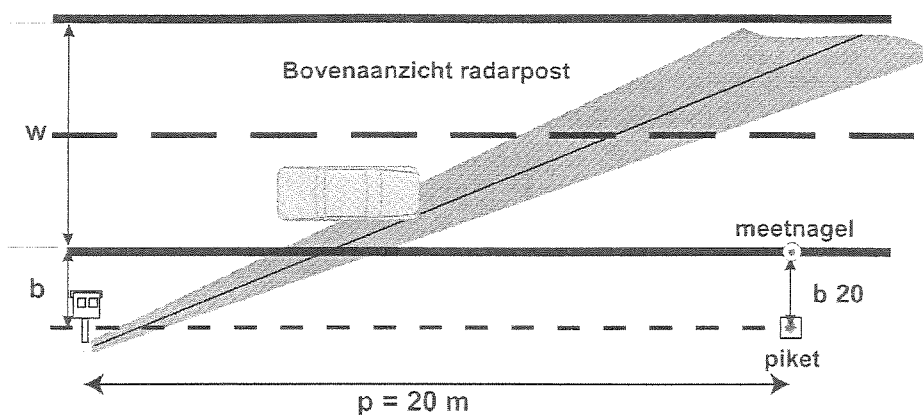

Ref: ML-FIP12053/ZHF

Eigenaar	: Gemeente Lisse		
Gebruiker	: Regiopolitie Hollands Midden, RVHT		
Radar type	: 24	Serienummer: 1046	
Serienummer buitenkast	: 08-1278	Up/down: <input type="checkbox"/>	Kantel: <input checked="" type="checkbox"/>
Nummer FIP flits	: n.a.w.	Striping: <input type="checkbox"/>	Swivel: <input type="checkbox"/>
GPS code	: N ° ' " : O ° ' "		

Plaats:	Lisse			
Straatnaam/wegnummer:	Oranjelaan			
Hectometer/perceelnummer:	perceel 74			
Positie:	RB <input checked="" type="checkbox"/>	LB <input type="checkbox"/>	MB <input type="checkbox"/>	TB <input type="checkbox"/>
W : 2 stro(o)k(en)	1 X afgaand		1 X tegemoet	
B: 114	B 20: 44			