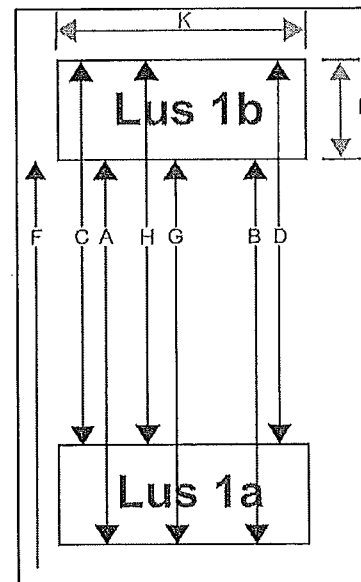

Eigenaar	: Gemeente Leidschendam-Voorburg			
Gebruiker	: Regiopolitie Haaglanden Regionaal handhavingsteam verkeer			
Serienummer buitenkast	: 90-062			
GPS Code	: N ° : O °			
Plaats	: Voorburg			
Straatnaam/wegnummer	: Hofzichtlaan			
Op de kruising met	: Monseigneur van Steelaan			
Kijkend in de richting	: Voorschoten	Ri. nummer : 12.2 / 12.1		
Afstand paal tot stopstreep	: 15,50	m (± 1%)		
Afstand paal tot lichten	: 18,50/34,00	m (± 1%)		
Afstand paal of stopstreep tot lus 1b	: 310,00	(maat F) cm (± 1%)		
Afstand paal of stopstreep tot lus 2b	: 309,00	(maat F) cm (± 1%)		
Afstand paal of stopstreep tot lus 3b	: -	(maat F) cm (± 1%)		
Afstand paal of stopstreep tot lus 4b	: -	(maat F) cm (± 1%)		
Op de RLC/GTC in te stellen lusafstand	Rijstrk.1.: 250 cm	Rijstrk.2: 250 cm	Rijstrk.3: - cm	Rijstrk.4: - cm

Maten van de lussen (alle maten in mm)

Lus	Lengte	Breedte	Zelfinductie 70 µH – 150 µH	Aantal windingen	Ohmse weerstand < 3 Ω	Aardweerstand	
						>500M Ω bij 1000V	waarde
1a	1003 mm	2349 mm	89 µH	3	1.46 Ω	OK	>999
1b	1005 mm	2348 mm	90 µH	3	1.47 Ω	OK	>999
2a	1003 mm	2298 mm	92 µH	3	1.58 Ω	OK	>999
2b	1002 mm	2300 mm	92 µH	3	1.58 Ω	OK	>999
3a	- mm	- mm	- µH	-	- Ω	-	-
3b	- mm	- mm	- µH	-	- Ω	-	-
4a	- mm	- mm	- µH	-	- Ω	-	-
4b	- mm	- mm	- µH	-	- Ω	-	-

Alle maten in deze tabel zijn gemeten met een meetlint (tolerantie ± 2 mm)

	RLC/FIP rijstrooknr. 1	RLC/FIP rijstrooknr. 2	RLC/FIP rijstrooknr. 3	RLC/FIP rijstrooknr. 4
ri.nr.	LA ← 12.2	LA ← 12.1	-	-
	Lus 1a – 1b	Lus 2a – 2b	Lus 3a – 3b	Lus 4a – 4b
A	2495	2498	-	-
G	2500	2500	-	-
B	2497	2506	-	-
C	2507	2499	-	-
H	2503	2500	-	-
D	2505	2499	-	-