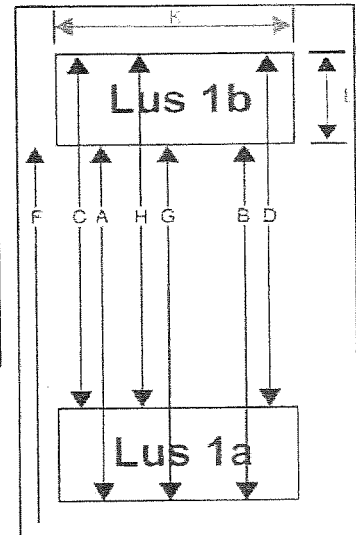

RLC/FIP GTC MEETLIJST

Ref: ML-RLC/GTC/FIP 110080 / ZHR Dossier nr. -

GATSO METER B.V.

Eigenaar	: Gemeente Leiden, Afdeling Realisatie		
Gebruiker	: Regiopolitie Hollands Midden, Leiden-Voorschoten		
Serienummer buitenkast	: 97-008		
GPS Code	: N ° : O °		
Plaats	: Leiden		
Straatnaam/wegnummer	: Klokpoot		
Op de kruising met	: Lange Gracht		
Kijkend in de richting	: Den Haag/Amsterdam	Ri. nummer : 06 / 041	
Afstand paal tot stopstreep	: 16.25	m (± 1%)	
Afstand paal tot lichten	: 21.50	m (± 1%)	
Afstand paal of stopstreep tot lus 1b	: 368.00	(maat F) cm (± 1%)	
Afstand paal of stopstreep tot lus 2b	: 354.00	(maat F) cm (± 1%)	
Afstand paal of stopstreep tot lus 3b	: -	(maat F) cm (± 1%)	
Afstand paal of stopstreep tot lus 4b	: -	(maat F) cm (± 1%)	
Op de RLC/GTC in te stellen lusafstand	Rijstrk.1.: 305 cm	Rijstrk.2: 305 cm	Rijstrk.3: - cm Rijstrk.4: - cm

Maten van de lussen (alle maten in mm)

Lus	Lengte	Breedte	Zelfinductie 70 µH – 150 µH	Aantal windingen	Ohmse weerstand < 3 Ω	Aardweerstand	
						>500M Ω bij 1000V	waarde
1a	998 mm	2138 mm	83 µH	3	1.66 Ω	OK	>999
1b	1007 mm	2125 mm	86 µH	3	1.60 Ω	OK	>999
2a	998 mm	1925 mm	77 µH	3	1.36 Ω	OK	>999
2b	1001 mm	1915 mm	124 µH	3	1.76 Ω	OK	>999
3a	- mm	- mm	- µH	-	- Ω	-	-
3b	- mm	- mm	- µH	-	- Ω	-	-
4a	- mm	- mm	- µH	-	- Ω	-	-
4b	- mm	- mm	- µH	-	- Ω	-	-

Alle maten in deze tabel zijn gemeten met een meetlint (tolerantie ± 2 mm)

rl.nr.	RLC/FIP rijstrooknr. 1	RLC/FIP rijstrooknr. 2	RLC/FIP rijstrooknr. 3	RLC/FIP rijstrooknr. 4
	LA ← 06	RA → 041		
	Lus 1a – 1b	Lus 2a – 2b	Lus 3a – 3b	Lus 4a – 4b
A	3065	3051	-	-
G	3045	3051	-	-
B	3060	3052	-	-
C	3063	3046	-	-
H	3055	3050	-	-
D	3053	3045	-	-