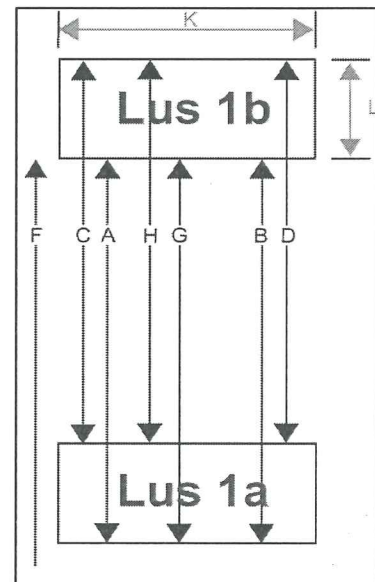

Eigenaar	: Gemeente Leiden			
Gebruiker	: Regiopolitie Hollands Midden district Leiden-Voorschoten			
Serienummer buitenkast	: 03-285			
GPS Code	: N ° : O °			
Plaats	: Leiden			
Straatnaam/wegnummer	: Churchilllaan			
Op de kruising met	: Telderskade			
Kijkend in de richting	: Katwijk	Ri. nummer : 5.2/5.1		
Afstand paal tot stopstreep	: 17.00	m (± 1%)		
Afstand paal tot lichten	: 21.50	m (± 1%)		
Afstand paal of stopstreep tot lus 1b	: 298.00	(maat F) cm (± 1%)		
Afstand paal of stopstreep tot lus 2b	: 298.00	(maat F) cm (± 1%)		
Afstand paal of stopstreep tot lus 3b	: -	(maat F) cm (± 1%)		
Afstand paal of stopstreep tot lus 4b	: -	(maat F) cm (± 1%)		
Op de RLC/GTC in te stellen lusafstand	Rijstrk.1.: 250 cm	Rijstrk.2: 250 cm	Rijstrk.3: - cm	Rijstrk.4: - cm

Maten van de lussen en de elektrische eigenschappen (alle maten in mm)

Lus	Lengte (L)	Breedte (K)	Zelfinductie 70 µH – 200 µH	Aantal windingen	Ohmse weerstand < 3 Ω	Aardweerstand	
						>500M Ω bij 1000V	waarde
1a	995 mm	2562 mm	87 µH	3	1.45 Ω	OK	>999
1b	999 mm	2546 mm	89 µH	3	1.49 Ω	OK	>999
2a	1000 mm	2585 mm	92 µH	3	1.54 Ω	OK	>999
2b	1008 mm	2534 mm	92 µH	3	1.59 Ω	OK	>999
3a	- mm	- mm	- µH	-	- Ω	-	-
3b	- mm	- mm	- µH	-	- Ω	-	-
4a	- mm	- mm	- µH	-	- Ω	-	-
4b	- mm	- mm	- µH	-	- Ω	-	-

Alle maten in deze tabel zijn gemeten met een meetlint (tolerantie ± 2 mm)
 De toegestane tolerantie is maximaal 0.5 %

	RLC/FIP rijstrooknr. 1	RLC/FIP rijstrooknr. 2	RLC/FIP rijstrooknr. 3	RLC/FIP rijstrooknr. 4
ri.nr.	RD ↑ 5.2	RD ↑ 5.1	-	-
	Lus 1a – 1b	Lus 2a – 2b	Lus 3a – 3b	Lus 4a – 4b
A	2492	2505	-	-
G	2490	2497	-	-
B	2498	2494	-	-
C	2495	2510	-	-
H	2498	2508	-	-
D	2499	2512	-	-