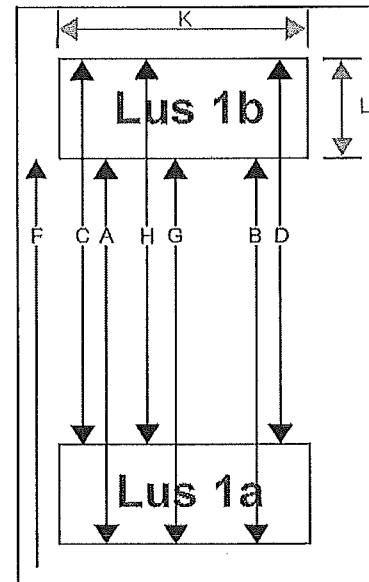

RLC/FIP GTC MEETLIJST

GATSO METER B.V.

Ref: ML-RLC/GTC/FIP 10016/34 Dossier nr. n.v.t.

Eigenaar	: Openbaar Ministerie Bureau Verkeershandhaving		
Gebruiker	: Regiopolitie Haaglanden Regionaal handhavingsteam verkeer		
Serienummer buitenkast	: 03-026		
GPS Code	: N ° . : O ° .		
Plaats	: Delft		
Straatnaam/wegnummer	: Kruidhuisweg N470		
Op de kruising met	: Kerkpolderweg		
Kijkend in de richting	: A4	Ri. nummer : 5.4/5.2	
Afstand paal tot stopstreep	: 17.70	m (± 1%)	
Afstand paal tot lichten	: 29.00	m (± 1%)	
Afstand paal of stopstreep tot lus 1b	: -401.00	(maat F) cm (± 1%)	
Afstand paal of stopstreep tot lus 2b	: -401.00	(maat F) cm (± 1%)	
Afstand paal of stopstreep tot lus 3b	: -	(maat F) cm (± 1%)	
Afstand paal of stopstreep tot lus 4b	: -	(maat F) cm (± 1%)	
Op de RLC/GTC in te stellen lusafstand	Rijstrk.1.: 250 cm	Rijstrk.2: 250 cm	Rijstrk.3: - cm Rijstrk.4: - cm

Maten van de lussen (alle maten in mm)

Lus	Lengte	Breedte	Zelfinductie 70 µH – 150 µH	Aantal windingen	Ohmse weerstand < 3 Ω	Aardweerstand	
						>500M Ω bij 1000V	waarde
1a	1002 mm	2403 mm	85 µH	3	1.43 Ω	OK	>999
1b	1003 mm	2409 mm	85 µH	3	1.43 Ω	OK	>999
2a	1000 mm	2417 mm	87 µH	3	1.46 Ω	OK	>999
2b	1002 mm	2407 mm	89 µH	3	1.50 Ω	OK	>999
3a	- mm	- mm	- µH	-	- Ω	-	-
3b	- mm	- mm	- µH	-	- Ω	-	-
4a	- mm	- mm	- µH	-	- Ω	-	-
4b	- mm	- mm	- µH	-	- Ω	-	-

Alle maten in deze tabel zijn gemeten met een meetlint (tolerantie ± 2 mm)

	RLC/FIP rijstrooknr. 1	RLC/FIP rijstrooknr. 2	RLC/FIP rijstrooknr. 3	RLC/FIP rijstrooknr. 4
ri.nr.	5.4	5.2	-	-
	Lus 1a – 1b	Lus 2a – 2b	Lus 3a – 3b	Lus 4a – 4b
A	2505	2500	-	-
G	2506	2502	-	-
B	2507	2508	-	-
C	2502	2500	-	-
H	2505	2504	-	-
D	2508	2505	-	-