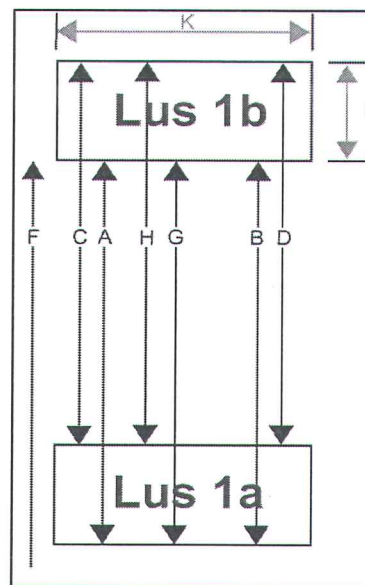

Eigenaar	: Gemeente Alphen a/d Rijn		
Gebruiker	: Regiopolitie Hollands Midden, RVHT		
Serienummer buitenkast	: 96-011		
GPS Code	: N ° . : O ° .		
Plaats	: Alphen a/d Rijn		
Straatnaam/wegnummer	: Eisenhowerlaan		
Op de kruising met	: Burg. Bruinsslotsingel		
Kijkend in de richting	: Centrum	Ri. nummer : 2.2/ 2.1	
Afstand paal tot stopstreep	: 16.95	m (± 1%)	
Afstand paal tot lichten	: 20.95	m (± 1%)	
Afstand paal of stopstreep tot lus 1b	: 389.00	(maat F) cm (± 1%)	
Afstand paal of stopstreep tot lus 2b	: 385.00	(maat F) cm (± 1%)	
Afstand paal of stopstreep tot lus 3b	: -	(maat F) cm (± 1%)	
Afstand paal of stopstreep tot lus 4b	: -	(maat F) cm (± 1%)	
Op de RLC/GTC in te stellen lusafstand	Rijstrk.1.: 250 cm	Rijstrk.2.: 250 cm	Rijstrk.3.: - cm Rijstrk.4.: - cm

**Maten van de lussen en de elektrische eigenschappen (alle maten in mm)**

Lus	Lengte (L)	Breedte (K)	Zelfinductie 70 µH – 200 µH	Aantal windingen	Ohmse weerstand < 3 Ω	Aardweerstand	
						>500M Ω bij 1000V	waarde
1a	998 mm	2200 mm	85 µH	3	1.35 Ω	OK	>999
1b	995 mm	2205 mm	88 µH	3	1.39 Ω	OK	>999
2a	999 mm	996 mm	90 µH	3	1.43 Ω	OK	>999
2b	997 mm	998 mm	96 µH	3	1.44 Ω	OK	>999
3a	- mm	- mm	- µH	-	- Ω	-	-
3b	- mm	- mm	- µH	-	- Ω	-	-
4a	- mm	- mm	- µH	-	- Ω	-	-
4b	- mm	- mm	- µH	-	- Ω	-	-

Alle maten in deze tabel zijn gemeten met een meetlint (tolerantie ± 2 mm)  
De toegestane tolerantie is maximaal 0.5 %

	RLC/FIP rijstrooknr. 1	RLC/FIP rijstrooknr. 2	RLC/FIP rijstrooknr. 3	RLC/FIP rijstrooknr. 4
ri.nr.	RD ↑ 2.2	RD ↑ 2.1	-	-
	Lus 1a – 1b	Lus 2a – 2b	Lus 3a – 3b	Lus 4a – 4b
A	2500	2501	-	-
G	2509	2503	-	-
B	2496	2500	-	-
C	2501	2504	-	-
H	2502	2502	-	-
D	2501	2498	-	-