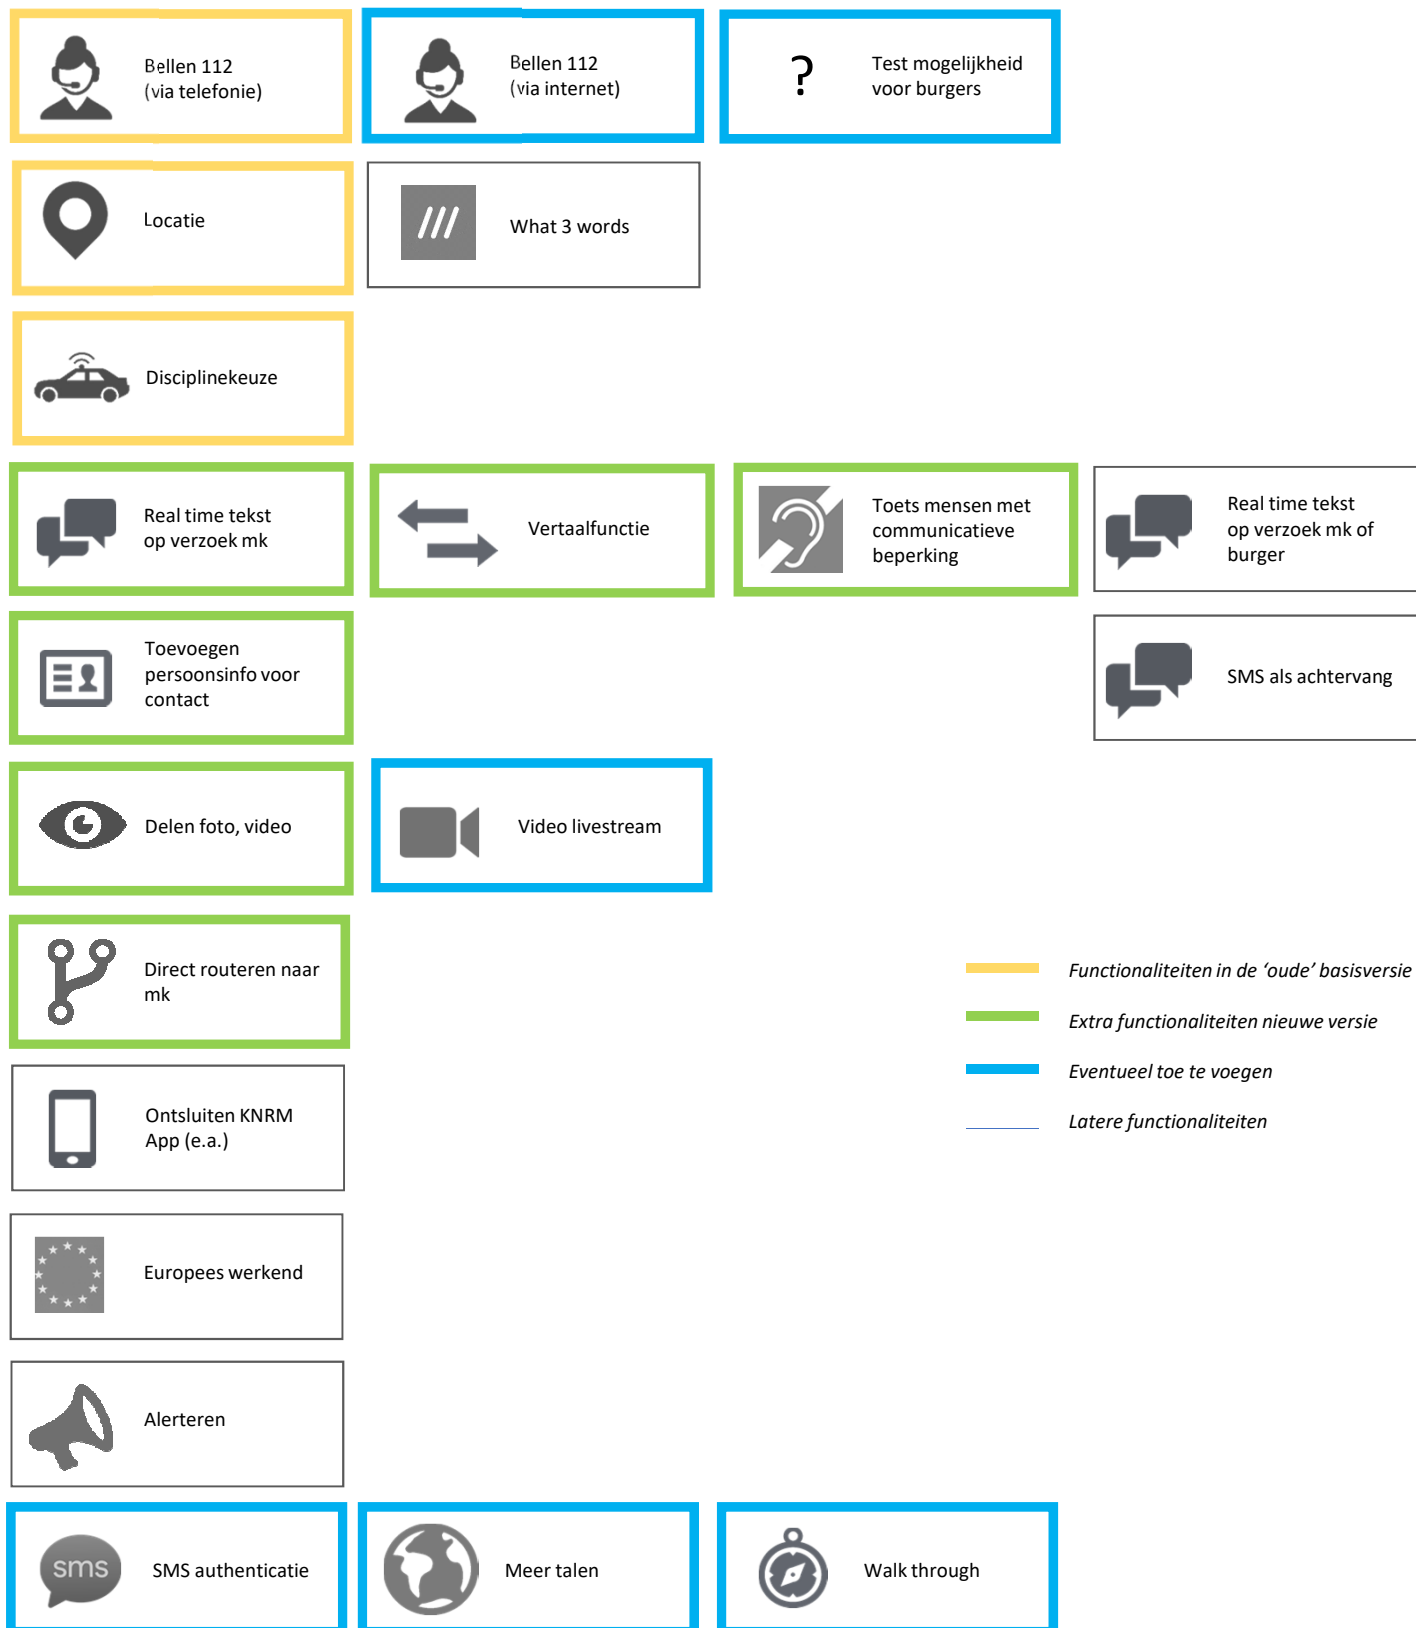

Functionaliteiten 112app

 Functionaliteiten in de 'oude' basisversie

 Extra functionaliteiten nieuwe versie

 Eventueel toe te voegen

 Latere functionaliteiten