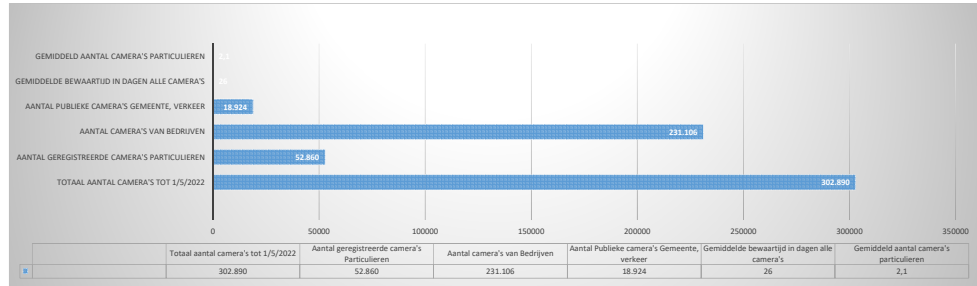

totaaloverzicht WOO tot 1/5/2022

CASTRICUM	3
HILVERSUM	1
HENGELO	1
ZOETERMEER	2
ZOETERMEER	1
UFT	1
HOLLANDSCHEVELD	2
DEN HELDER	2
ZAANDAM	3
HELLEVOETSLSUIS	2
RUIJEN	1
STAPHORST	2
HOOGVEEN	1
RENSWOLDE	1
LEWKOND	2
DEN HELDER	1
LOLLUM	5
MAASTRICHT	2
BERGEN OP ZOOM	1
WOERDEN	1
ELST UT	6
DELFT	2
BEMMEL	2
ZOETERMEER	1
BEMMEL	2
LEEUWARDEN	3
SWIETEBANT	4
AERDENHOUT	1
OLDENZAAL	1
ZOETERMEER	1
HOOGBLOKLAND	2
BOXMEER	1
ZWOLLE	2
VLAARDINGEN	1
VEENENDAAL	1
UTRECHT	1
HOORN	2
BEMMEL	1
BEILEN	5
ROTTERDAM	2
BAARN	1
VEGHEL	1
HENDRIK-IDO-AMBACHT	1
ZEVENHUIZEN	3
BEILEN	1
BRUNSSUM	1
ZOETERMEER	2
UTRECHT	2
OOST-SOUBURG	2
ZOETERMEER	1
UTRECHT	1
HATTEM	8
ZOETERMEER	1
UTRECHT	4
GOUDA	1
BARNEVELD	1
ZOETERMEER	1
WOERDEN	1
DEN HELDER	2
ZOETERMEER	2
EINDHOVEN	2
NIJWERKERK AAN DEN USSEL	2
HOORN	1
AERDENHOUT	4
DORDRECHT	1
GOUDA	1
HOORN	1
MAARN	1
DEN HELDER	1
ROOSENDAL	1
ZOETERMEER	1
PUNACKER	1
AKKRUM	1
NUMEGEN	2
HELMOND	1
WAGENINGEN	25
BUNDE	25
NIJWERKERK AAN DEN USSEL	1
WEERT	25
VEGHEL	25
NUMEGEN	2
REUSEL	25
ARNHEM	3
EINDHOVEN	25
OOSTERHOUT	1
AERDENHOUT	2
VLAARDINGEN	1
ALKMAAR	1
AMERSFOORT	20
HOORN	1
MEPPEL	4
VENLO	2
HILVERSUM	2
LEUSDEN	2
MEERSSEN	2
HILVERSUM	5
OUJK	2
CAPELLE AAN DEN USSEL	2
TERNEUZEN	2
BRUINISSE	2
MAARSSSEN	2
ETTEN-LEUR	2
ASSEN	2
HOEK VAN HOLLAND	1
ZWINDRECHT	1
ALSMEER	2
EDE	1
ZWOLLE	3
NIJW-BIJNEN	2
SON EN BREUGEL	2
GOUDA	1
EDE	1
KERKRADE	5
HOORN	2
HOORN	1
VALKENSWAARD	4
ARNHEM	3
DORDRECHT	1
GOUDA	1
HOORN	1
GOUDA	1
GELDERMALSEN	7
GOUDA	1
ZOETERMEER	1
'S-HERTOGENBOSCH	2
ALKMAAR	3
NUMEGEN	1
HELMOND	2
AMSTERDAM	3
EDE	2
SCHINNEN	1
USSELSTEIN	2
VLAARDINGEN	1
REELWIJK	2
OSS	3
OSS	1
ROTTERDAM	1
SPANBROEK	2
DEN HELDER	3
ALKMAAR	1
BERGEN OP ZOOM	2
HEERENVEEN	1
ZOETERMEER	1
ZOETERMEER	4
ZOETERMEER	2
RIDERKERK	1
GUTTECOVEN	1
VLAARDINGEN	1
LEERDAM	3
ROCKANJE	2
ZUIDERWOLDE	3
NIJWERKERK AAN DEN USSEL	2
BRUICHEM	1
GOUDA	1
EUSDEN	3
MEPPEL	1
GOUDA	1
WASSENAAR	5
ZEEWOLDE	2
GOUDA	3
GOUDA	3
AMERSFOORT	1
GOUDA	3