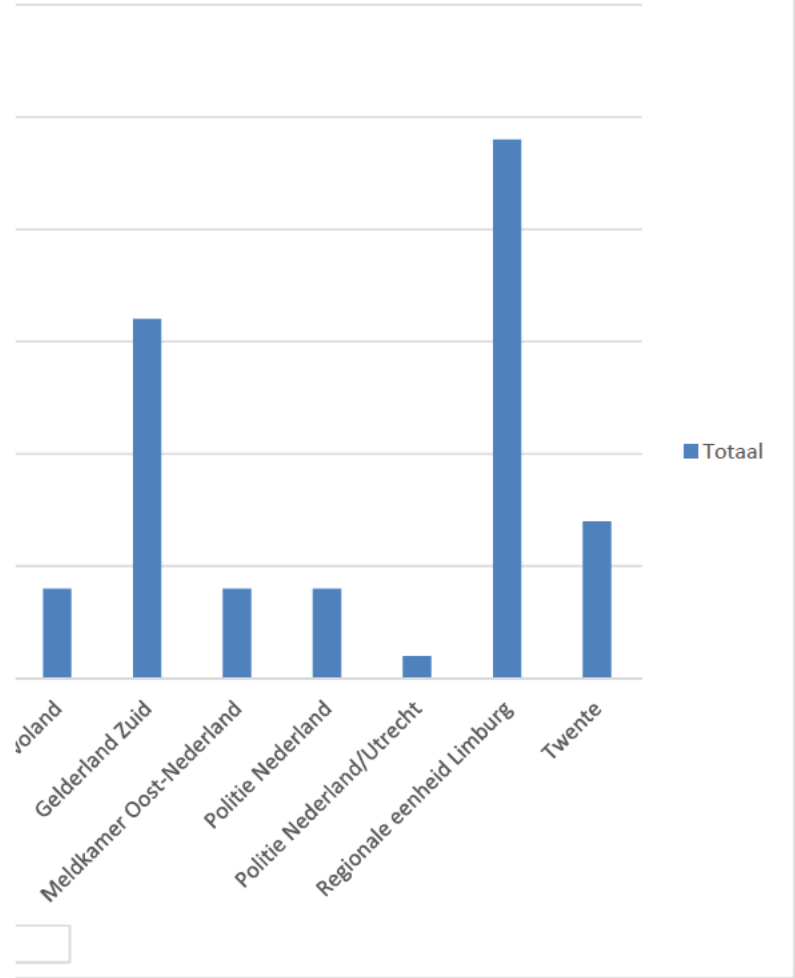

nummer

Totaal

■ Totaal