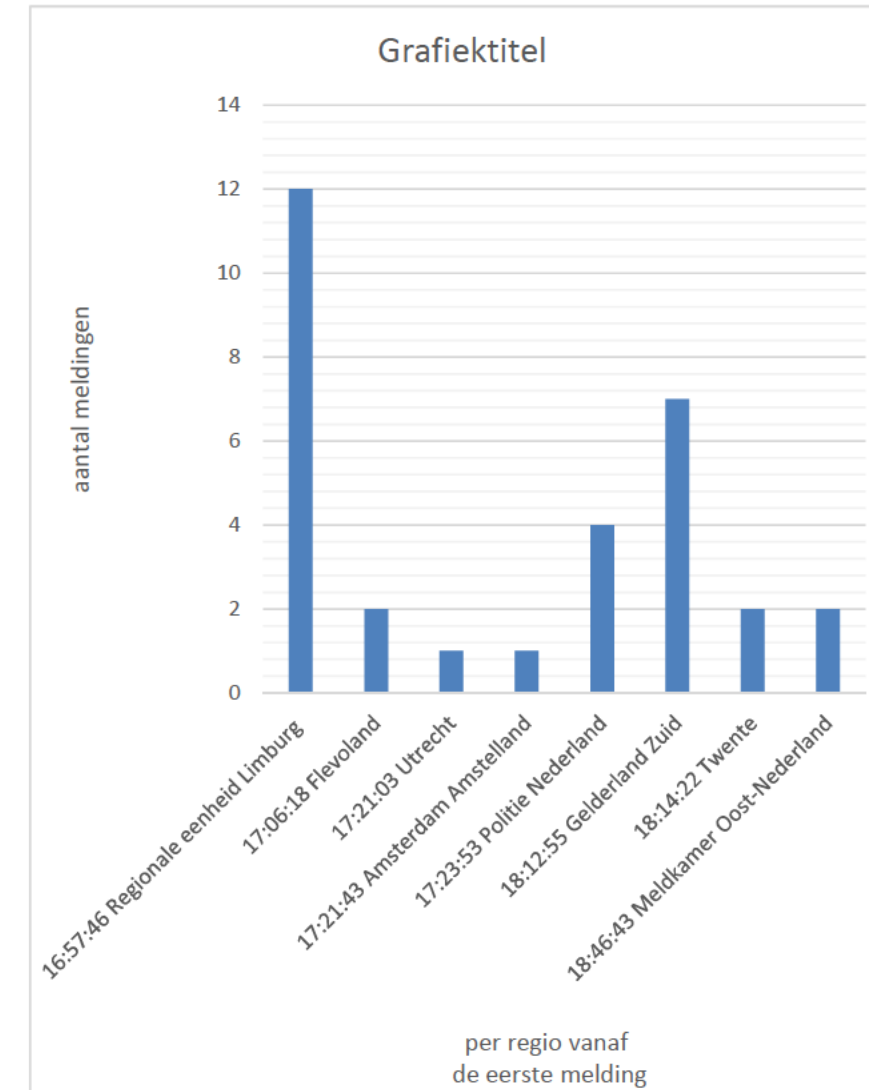

Rijlabels	Aantal van berichtnummer
Amsterdam Amstelland	2
Flevoland	4
Gelderland Zuid	16
Meldkamer Oost-Nederland	4
Politie Nederland	4
Politie Nederland/Utrecht	1
Regionale eenheid Limburg	24
Twente	7
Eindtotaal	62

Aantal van berichtnummer	Aantal van berichtnummer
Amsterdam Amstelland	2
Flevoland	4
Gelderland Zuid	16
Meldkamer Oost-Nederland	4
Politie Nederland	4
Politie Nederland/Utrecht	1
Regionale eenheid Limburg	24
Twente	7
Eindtotaal	62

Regionale eenheid Limburg	16:57:46	16:57:46 Regionale eenheid L	12
Flevoland	17:06:18	17:06:18 Flevoland	2
Amsterdam Amstelland	17:21:43	17:21:03 Utrecht	1
Meldkamer Oost-Nederland	18:46:43	17:21:43 Amsterdam Amstelland	1
Twente	18:14:22	17:23:53 Politie Nederland	4
Gelderland Zuid	18:12:55	18:12:55 Gelderland Zuid	7
Politie Nederland/Utrecht	17:21:03	18:14:22 Twente	2
Politie Nederland	17:23:53	18:46:43 Meldkamer Oost-Ne	2