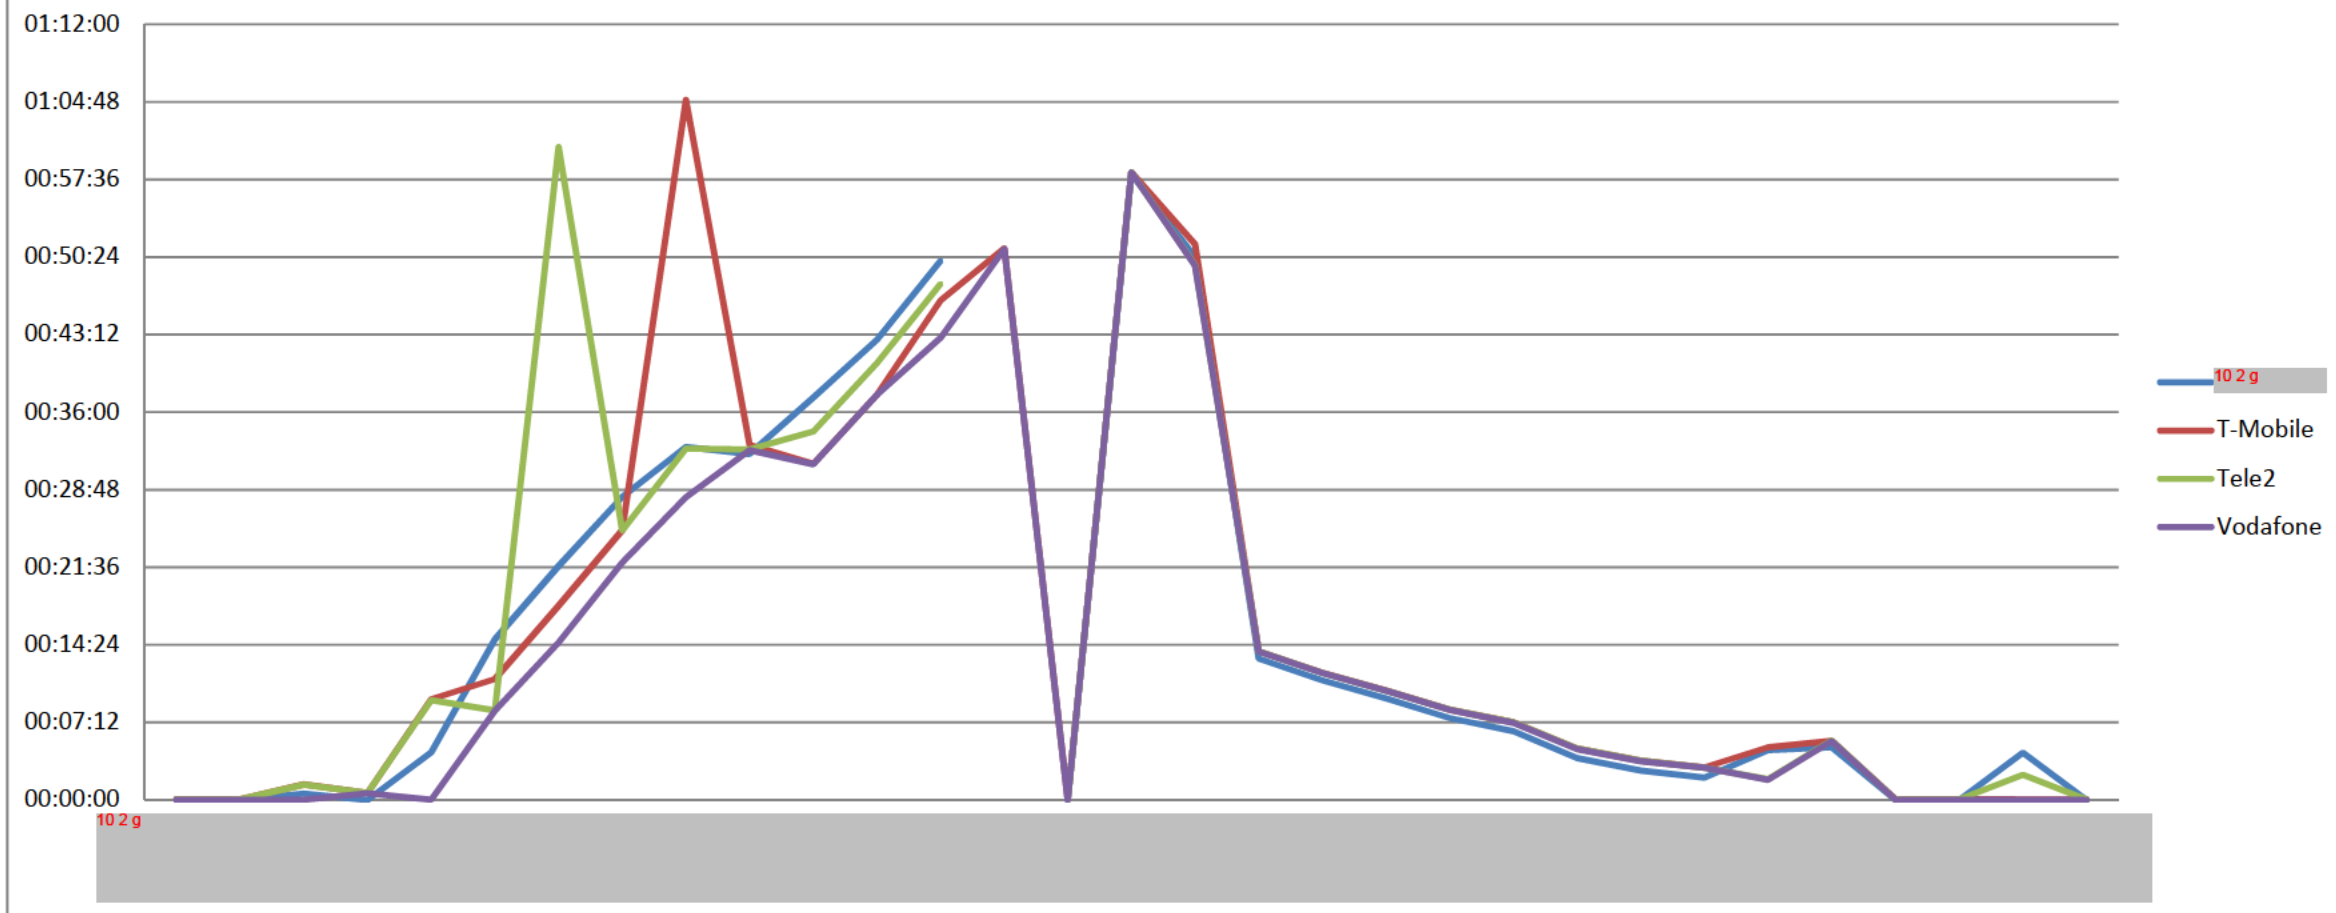

VERTRAGING TIJDSTIP ONTVANGSTDISTRIBUTIEKANAAL VERSUS STARTTIJD BERICHT

p

Rijlabels	Aantal van berichtnummer
Amsterdam Amstelland	2
Flevoland	4
Gelderland Zuid	16
Meldkamer Oost-Nederland	4
Politie Nederland	4
Politie Nederland/Utrecht	1
Regionale eenheid Limburg	24
Twente	7
Eindtotaal	62

Aantal van berichtnummer	Aantal van berichtnummer
Amsterdam Amstelland	2
Flevoland	4
Gelderland Zuid	16
Meldkamer Oost-Nederland	4
Politie Nederland	4
Politie Nederland/Utrecht	1
Regionale eenheid Limburg	24
Twente	7
Eindtotaal	62

Regionale eenheid Limburg	16:57:46	16:57:46 Regionale eenheid L	12
Flevoland	17:06:18	17:06:18 Flevoland	2
Amsterdam Amstelland	17:21:43	17:21:03 Utrecht	1
Meldkamer Oost-Nederland	18:46:43	17:21:43 Amsterdam Amstelland	1
Twente	18:14:22	17:23:53 Politie Nederland	4
Gelderland Zuid	18:12:55	18:12:55 Gelderland Zuid	7
Politie Nederland/Utrecht	17:21:03	18:14:22 Twente	2
Politie Nederland	17:23:53	18:46:43 Meldkamer Oost-Ne	2