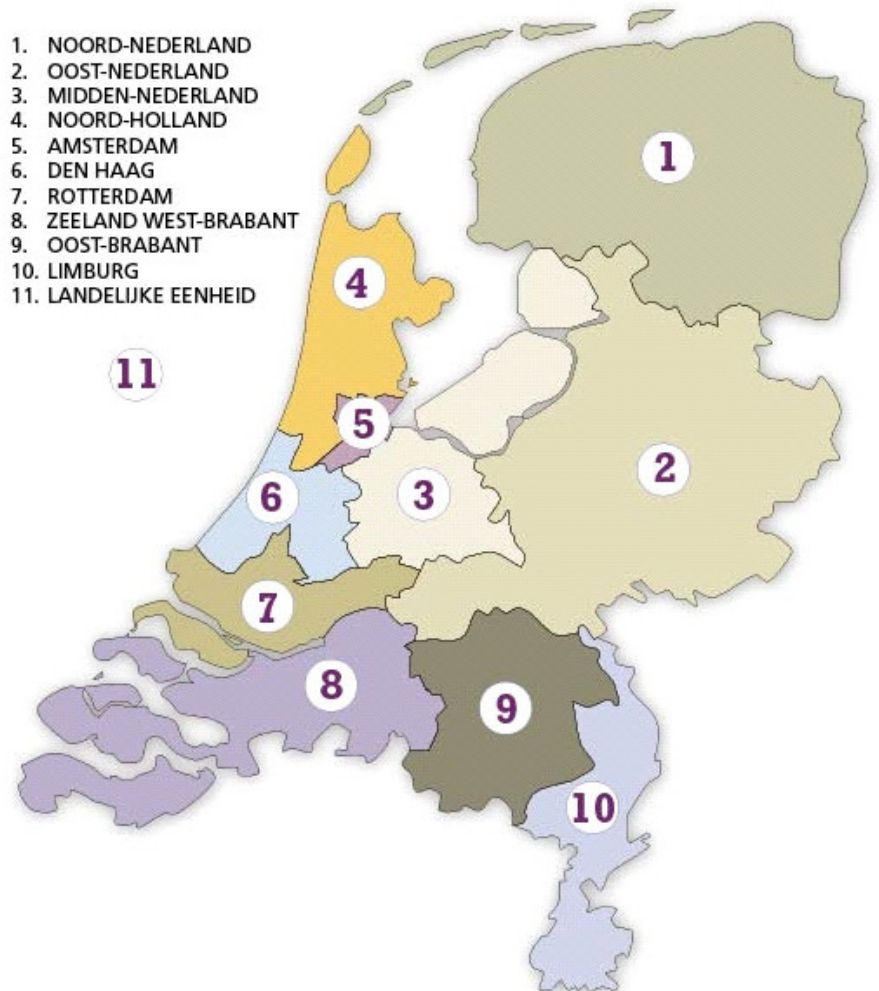

## ADRESSEN HOOFDBUREAUS EENHEDEN EN POLITIEDIENSTENCENTRUM

De politie bestaat uit tien eenheden, de Landelijke Eenheid en het Politiedienstencentrum.

1. Noord-Nederland  
T.a.v. Privacydesk  
Postbus 107  
9400 AC ASSEN
2. Oost-Nederland  
T.a.v. Privacydesk  
Postbus 618  
7300 AP APELDOORN
3. Midden-Nederland  
T.a.v. Privacydesk  
Postbus 8300  
3503 RH UTRECHT
4. Noord-Holland  
T.a.v. Privacydesk  
Postbus 57  
2000 AB HAARLEM
5. Amsterdam  
T.a.v. Privacydesk  
Postbus 2287  
1000 CG AMSTERDAM
6. Den Haag  
T.a.v. Privacydesk  
Postbus 264  
2501 CG DEN HAAG
7. Rotterdam  
T.a.v. Privacydesk  
Postbus 70023  
3000 LD ROTTERDAM
8. Zeeland-West-Brabant  
T.a.v. Privacydesk  
Postbus 8050  
5004 GB TILBURG
9. Oost-Brabant  
T.a.v. Privacydesk  
Postbus 90163  
5200 MS DEN BOSCH
10. Limburg  
T.a.v. Privacydesk  
Postbus 1230  
6201 BE MAASTRICHT

1. NOORD-NEDERLAND
2. OOST-NEDERLAND
3. MIDDEN-NEDERLAND
4. NOORD-HOLLAND
5. AMSTERDAM
6. DEN HAAG
7. ROTTERDAM
8. ZEELAND WEST-BRABANT
9. OOST-BRABANT
10. LIMBURG
11. LANDELIJKE EENHEID

11. Landelijke eenheid  
T.a.v. Privacydesk  
Postbus 100  
3970 AC DRIEBERGEN

12. Politiedienstencentrum  
T.a.v. Privacydesk  
Postbus 70023  
3000 LD ROTTERDAM